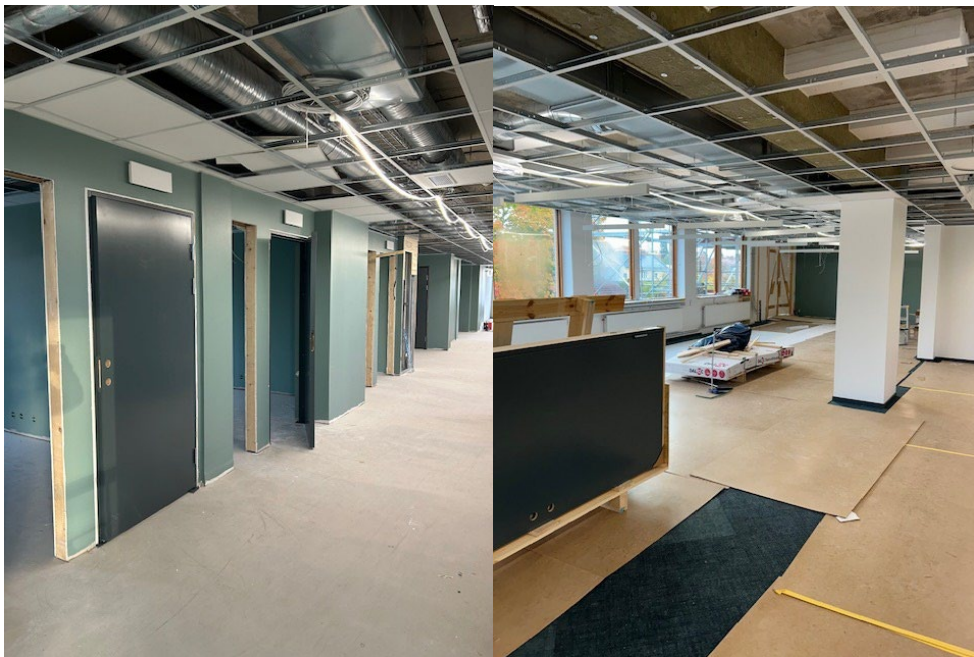

Projektuppdatering 12

Utvändigt plockas ställningen ned allt eftersom arbetet färdigställs. Arbetet med nya rampen och nya entrétrappan pågår även för fullt. Gaveltrappen har rivits och återuppbyggnaden påbörjas inom kort.

Invändigt är det många moment som pågår samtidigt inför färdigställandet. Originalpartier har anpassats och intagit sin nya plats i huset, belysningen är uppe på flertalet plan och även innerdörrarna har börjat monterats.

På entréplan bekläs delar av väggar med akustikpanel

Ett originalparti är återmonterat

Flertalet innerdörrar är på plats och den nya belysningen monteras